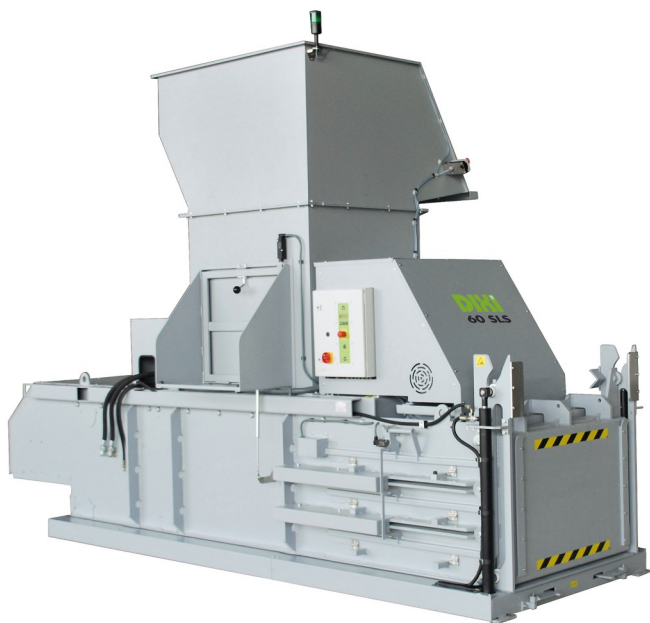

DIXI SLS Horizontalpresse

Den nyeste modellen innen horisontalpresser

Tysk kvalitetspresse for kunder med liten plass. Mellomstor, halvautomatisk for kunder som har mye papp, papir eller plast. Ballevekt opp til ca 400 kg.

Elektrisitet: 3x230V+J/50A
3x400V+J/32A

Motor	11 kW
Spenning	400/50V/Hz
Presskraft (max)	60 tonn
Komprimeringssyklus	Ca 48 sekunder
Innkaståpning bxl	99,8x130,6 cm
Ballestørrelse (bxhxd)	80x110x120 cm
Ballevekt***	370-450 kg
Dimensjoner	486x224x202,5 cm m/matebrett
Binding	Manuell med ståltråd
Antall bindinger	3
Total vekt	5000 kg