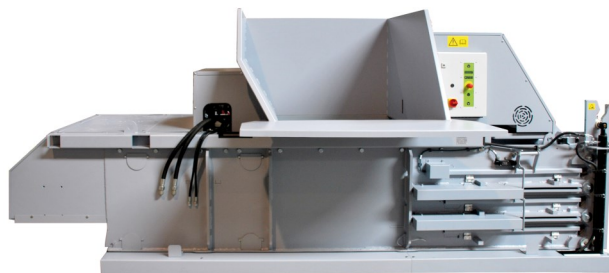

DIXI SLS Horizontalpresse

Den nyeste modellen innen horisontalpresser

Tysk kvalitetspresse for kunder med liten plass. Mellomstor, halvautomatisk for kunder som har mye papp, papir eller plast. Ballevekt opp til ca 400 kg.

Elektrisitet: 3x230V+J/50A
3x400V+J/32A

Motor	11 kW
Spenning	400/50V/Hz
Presskraft (max)	60 tonn
Komprimeringssyklus	Ca 48 sekunder
Innkaståpning bxl	99,8x130,6 cm
Ballestørrelse (bxhxd)	80x110x120 cm
Ballevekt***	370-450 kg
Dimensjoner	486x224x202,5 cm m/matebrett
Binding	Manuell med ståltråd
Antall bindinger	3
Total vekt	5000 kg