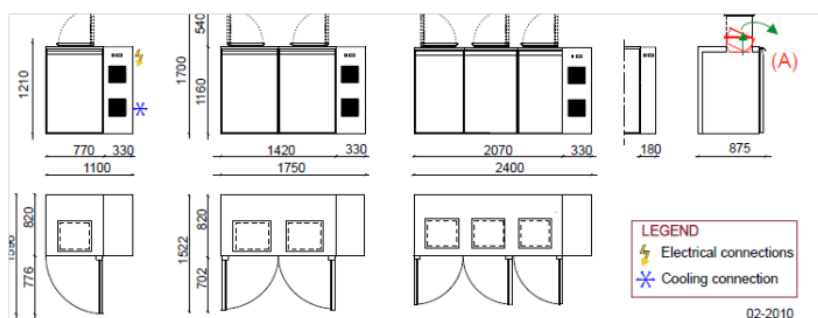

## PRIMAX KJØLESKAP

\*Temp.ref.:EVAP.-10C;COND.+

Modell	RW1RD	RW2RD	RW3RD
Utvendig mål	1100x875x1210	1750x875x1210	2400x875x1210
Innvendig mål	650x760x1100	1300x760x1100	1950x760x1100
Kapasitet	1 beholder	2 beholder	3 beholder
Temperatur	+2/+12	+2/+12	+2/+12
Gasstype	R404A	R404A	R404A
Kjølingskapasitet	280*	338*	449*
Elektrisk kobling	230/1/50	230/1/50	230/1/50
Stømforsbruk	380W	423W	535W
Brutto vekt	120 kg	167 kg	206 kg
Transport volum	1,8	2,8	3,7

- Avfallskjølere i rustfritt stål til beholdere fra 120 til 240 liter.
- Kan leveres i enkel eller trippel utgave
- Består av paneler som monteres sammen uten bunn og gulvlist
- Løftehengsler i rustfritt stål som stopper døren i 95°
- Magnetisk forsegling på tre sider og børsteforsegling nederst for å sikre perfekt lukning
- Innvendig temperatur kan justeres mellom 2 og 15°C.
- Digitalt elektronisk termostat
- Kjøleskapet er selvfordampende slik at man slipper å tømme kondensvann